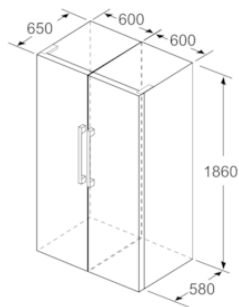

- Mått: H 186 x B 60 x D 65 cm

Teknisk information

- Dörrhängning vänster, omhängbar
- Ställbara fötter framtill, hjul baktill
- Dörröppningsvinkel 90°, inget avstånd till vägg krävs

Medföljande tillbehör

3 x Äggfack

Extra tillbehör

- KS39ZAW00
- KS36ZAW00 Monteringssats, vit
- KS10Z030

Färgalternativ

Tekniska data

Egenskaper

Konstruktion : Fristående
 Antal kompressorer : 1
 Antalet separata kylsystem : 1
 Bredd (mm) : 600
 Höjd (mm) : 1860
 Djup (mm) : 650
 Nettovikt (kg) : 61,590
 Dekorpanel för dörren : Går ej att montera
 Gångjärn : Vänster omhängbar
 Antal flyttbara hyllor : 5
 Flaskhylla/Flaskhyllor : Ja
 Automatisk avfrostning : Saknas
 Fläkt i kylan : Ja
 Omhängbar dörr : Ja
 Anslutningskabelns längd (cm) : 230
 Buller (dB re 1 pW) : 39
 Multi-Flow Air Tower : Saknas
 Energisparfunktion : Saknas
 Kylteknik : 1 kompressor / 1 kylkretslopp
 Snabbkylning : Ja
 Temperature Controlled Drawer : Saknas
 Humidity Control Drawer : Ja
 Number of Door Bins - Refrigerator : 4
 Door bin adjustability - Refrigerator : Saknas
 Tilt-out door bins in fridge : Saknas
 Gallon Storage : Ja
 Number of Gallon storage : 2
 Antal hyllor : 7
 Motorized Shelf : Saknas
 Material, hyllor : gallerhylla, Glas, Syntetmaterial, Trä
 Larm för öppen frysdörr : Saknas
 Säkring (A) : 10
 Spänning (V) : 220-240
 Frekvens (Hz) : 50
 Säkerhetsmärkning : CE, VDE
 Färg : vit
 Dekorpanel för dörren : Går ej att montera
 Installationstyp : N/A
 Buller (dB re 1 pW) : 39
 Energy Star Qualified : Saknas
 Elkontakt : jordad stickkontakt
 Dimensions of the packed product (in) : 76.37 x 26.37 x 30.31
 Nettovikt (lbs) : 136,000
 Bruttovikt (lbs) : 152,000

- a Höjd
- b Bredd
- c Djup med stängd lucka utan handtag och distans
- d Stordjup utan distans
- e Bredd med öppen lucka utan handtag
- f Djup med öppen lucka utan handtag och distans

Mått i cm

Mått i mm