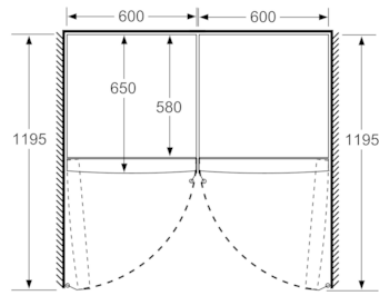

- Mått: H 186 x B 60 x D 65 cm

Teknisk information

- Dörrhängning vänster, omhängbar
- Ställbara fötter framtill, hjul baktill
- Dörröppningsvinkel 90°, inget avstånd till vägg krävs

Medföljande tillbehör

iQ300, Kylskåp, 186 x 60 cm, Vit
KS36VVWDP

	a	b	c	d	e	f
KSW36, GSD36	187					
KSV36, KSF36, GSN36, GSV36	186					
KSV33, GSN33, GSV33	176	60	65	58	60	119.5
KSV29, GSN29, GSV29	161					
GSV24	146					
GSN51	161					
GSN54	176	70	78	70	70	142
GSN58	191					

- a Höjd
- b Bredd
- c Djup med stängd lucka utan handtag och distans
- d Stordjup utan distans
- e Bredd med öppen lucka utan handtag
- f Djup med öppen lucka utan handtag och distans

Mått i cm

Mått i mm

Mått i mm