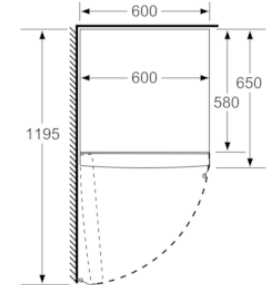

- Mått: H 186 x B 60 x D 65 cm

Teknisk information

- Dörrhängning vänster, omhängbar
- Ställbara fötter framtill, hjul baktill
- Dörröppningsvinkel 90°, inget avstånd till vägg krävs

Medföljande tillbehör

iQ300, Kylskåp, 186 x 60 cm, Vit
KS36VVWDP

	a	b	c	d	e	f
KSW36, GSD36	187					
KSV36, KSF36, GSN36, GSV36	186					
KSV33, GSN33, GSV33	176	60	65	58	60	119.5
KSV29, GSN29, GSV29	161					
GSV24	146					
GSN51	161					
GSN54	176	70	78	70	70	142
GSN58	191					

- a Höjd
- b Bredd
- c Djup med stängd lucka utan handtag och distans
- d Stordjup utan distans
- e Bredd med öppen lucka utan handtag
- f Djup med öppen lucka utan handtag och distans

Mått i cm

Mått i mm

Mått i mm