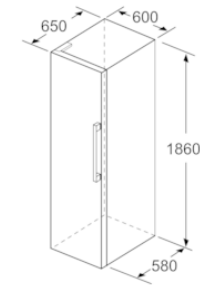

- Mått: H 186 x B 60 x D 65 cm

Teknisk information

- Dörrhängning vänster, omhängbar
- Ställbara fötter framtill, hjul baktill
- Dörröppningsvinkel 90°, inget avstånd till vägg krävs

Medföljande tillbehör

3 x Äggfack

Extra tillbehör

- KS39ZAW00
- KS36ZAW00 Monteringssats, vit
- KS10Z030

Färgalternativ

Tekniska data

Egenskaper

Konstruktion : Fristående
 Antal kompressorer : 1
 Antalet separata kylsystem : 1
 Bredd (mm) : 600
 Höjd (mm) : 1860
 Djup (mm) : 650
 Nettovikt (kg) : 61,590
 Dekorpanel för dörren : Går ej att montera
 Gångjärn : Vänster omhängbar
 Antal flyttbara hyllor : 5
 Flaskhylla/Flaskhyllor : Ja
 Automatisk avfrostning : Saknas
 Fläkt i kylan : Ja
 Omhängbar dörr : Ja
 Anslutningskabelns längd (cm) : 230
 Buller (dB re 1 pW) : 39
 Multi-Flow Air Tower : Saknas
 Energisparfunktion : Saknas
 Kylteknik : 1 kompressor / 1 kylkretslopp
 Snabbkylning : Ja
 Temperature Controlled Drawer : Saknas
 Humidity Control Drawer : Ja
 Number of Door Bins - Refrigerator : 4
 Door bin adjustability - Refrigerator : Saknas
 Tilt-out door bins in fridge : Saknas
 Gallon Storage : Ja
 Number of Gallon storage : 2
 Antal hyllor : 7
 Motorized Shelf : Saknas
 Material, hyllor : gallerhylla, Glas, Syntetmaterial, Trä
 Larm för öppen frysdörr : Saknas
 Säkring (A) : 10
 Spänning (V) : 220-240
 Frekvens (Hz) : 50
 Säkerhetsmärkning : CE, VDE
 Färg : vit
 Dekorpanel för dörren : Går ej att montera
 Installationstyp : N/A
 Buller (dB re 1 pW) : 39
 Energy Star Qualified : Saknas
 Elkontakt : jordad stickkontakt
 Dimensions of the packed product (in) : 76.37 x 26.37 x 30.31
 Nettovikt (lbs) : 136,000
 Bruttovikt (lbs) : 152,000

- a Höjd
- b Bredd
- c Djup med stängd lucka utan handtag och distans
- d Stordjup utan distans
- e Bredd med öppen lucka utan handtag
- f Djup med öppen lucka utan handtag och distans

Mått i cm

Mått i mm